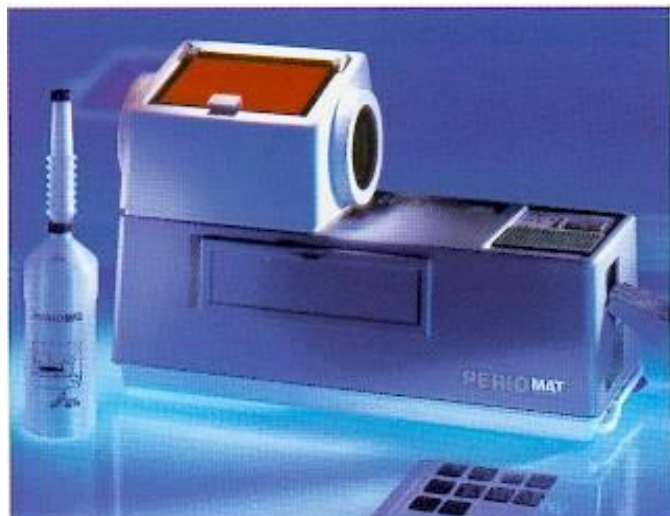

Vyvolávací automat rtg. snímků XR 04

- automatické vyvolávání intraorálních snímků o velikosti 2x3, 3x4 a 2,7x5,4 cm, bez sušení
- přístroj je vybaven nastavcem pro práci při denním světle
- doba vyvolání 2-6 min.
- vkládání filmu každých 18 s
- typ 1740-01 - bez ohřevu vyvolávacích lázní /pokojová teplota/
- typ 1740-03 - s ohřevem vyvolávacích lázní /konstantní teplota 25°C/
- součástí dodávky přístroje jsou 4 dávky vývojky a ustalovače
- výměna vyvolávacích tekutin po 3 týdnech nebo 200 snímcích /platí pro vyvolávací tekutinu Dürr - Periomat Intra/
- základní provedení je připraveno k instalaci na zeď
- možno doobjednat stojan k instalaci na stole 1740-012-00

1740-01	XR 04, bez ohřevu, vč. držáku k instalaci na zeď, se zabudovaným zařízením pro práci při denním světle, 4 vsádky vyvolávacích tekutin
1740-03	XR 04, s ohřevem, vč. držáku k instalaci na zeď, se zabudovaným zařízením pro práci při denním světle, 4 vsádky vyvolávacích tekutin
1740-012-00	stojan k instalaci XR 04 na stůl
CXB200C9940	Periomat Intra - vyvolávací tekutiny pro Periomat/Periomat Plus a XR 04, 4 vsádky

Vyvolávací automat rtg. snímků Periomat Plus

- Za 5 min. suchý snímek
- Současné vyvolání až 8 snímků
- Nastavitelná teplota ohřevu +/- 0,5 °C
- Teplota vyvolávací lázně 25 °C
- Integrovaná předsádka pro práci při denním světle
- Bez adaptéru: pro rozměr filmu 3x4
- S různými adaptéry pro rozměry filmů: 5.7x7.6, 4x5, 2.7x5.4, 2x3.5 a 2.4x4 cm

Vyvolávací automat rtg. snímků XR 24 PRO

- Maximální formát filmu 24x30 cm
- Procesorem řízené vyvolání
- Profesionální ovládání „listováním v menu“
- 3 nastavitelné doby vyvolání:
„Intra“ – 6 min.
„Extra“ – 4 min.
„Endo“ – 2 min. 45 sek.
- Přehledný displej
- Jednosložkové vyvolávací tekutiny
- Možnost připojení regenerační jednotky
- Možnost připojení předsádky pro práci při denním světle